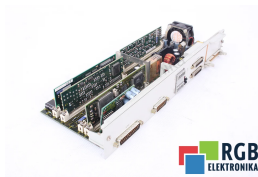

## CONTROL UNIT 6SN1118-0DG11-0AA0 SIEMENS ID28156

Używany SIEMENS 6SN1118-0DG11-0AA0  
Sprzęt przetestowany i wyczyszczony.  
24 miesiące gwarancji  
Dedykowany kurier  
Wysyłka w 24h

### DANE TECHNICZNE

PRODUCENT	SIEMENS
MODEL	6SN1118-0DG11-0AA0
KATEGORIA	Karty sterowania serwo
WAGA [KG]	1.0

WSPARCIE DOSTĘPNE 24/7  
[+48 71 750 09 78](tel:+48717500978)

NAPISZ DO NAS  
[info@rgbelektronika.pl](mailto:info@rgbelektronika.pl)